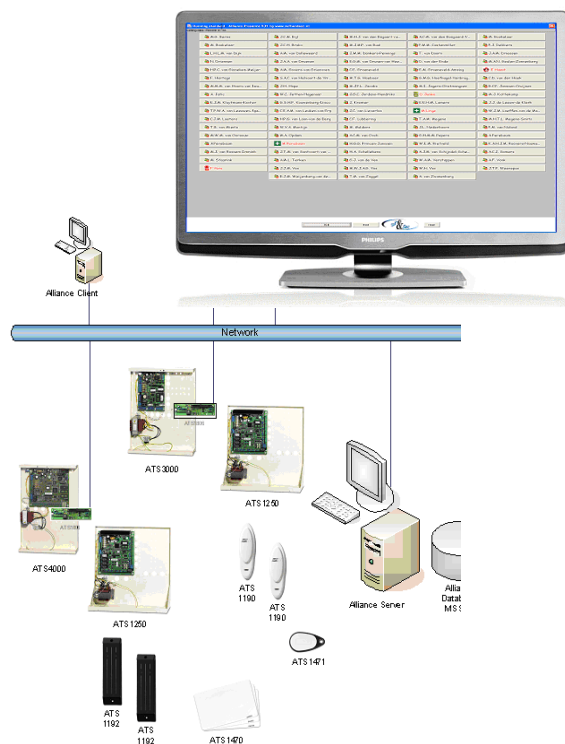

Vraag: Wie zijn er in het gebouw, hoeveel en welke BHV-leden zijn er ?

Oplossing:

ATSpiegel Presence
Alliance Presence
AEOS Presence
FacilityCommander/
Secure Perfect Presence

Computer specificaties:

- Pentium-IV 1.8Ghz 2GB
- 10/100mb Netwerkaart
- Windows XP+sp2 of nieuwer
- Grafische kaart afhankelijk van scherminstellingen/resolutie.

Kenmerken Algemeen:

- Handmatig afdrukken van aanwezigheidslijst of automatisch door rechtstreekse verbinding ATS paneel middels ATS1806/09 IP interface en gebruik ATS brandmeldingang.
- Tot 6 regio's of 6 UIT lezers te definiëren
- Personen getraind voor EHBO, Brand en andere BHV personen duidelijk zichtbaar en herkenbaar.

Kenmerken ATSpiegel versie:

- Maakt rechtstreekse verbinding ATS paneel middels ATS1806/09 IP interface.
- Maakt verbinding met eigen MSSQL (express) database voor opslag data.
- ATS Gebruiker 1 t/m 200 → Persoons/badge gegevens worden automatisch uit ATS paneel gehaald.